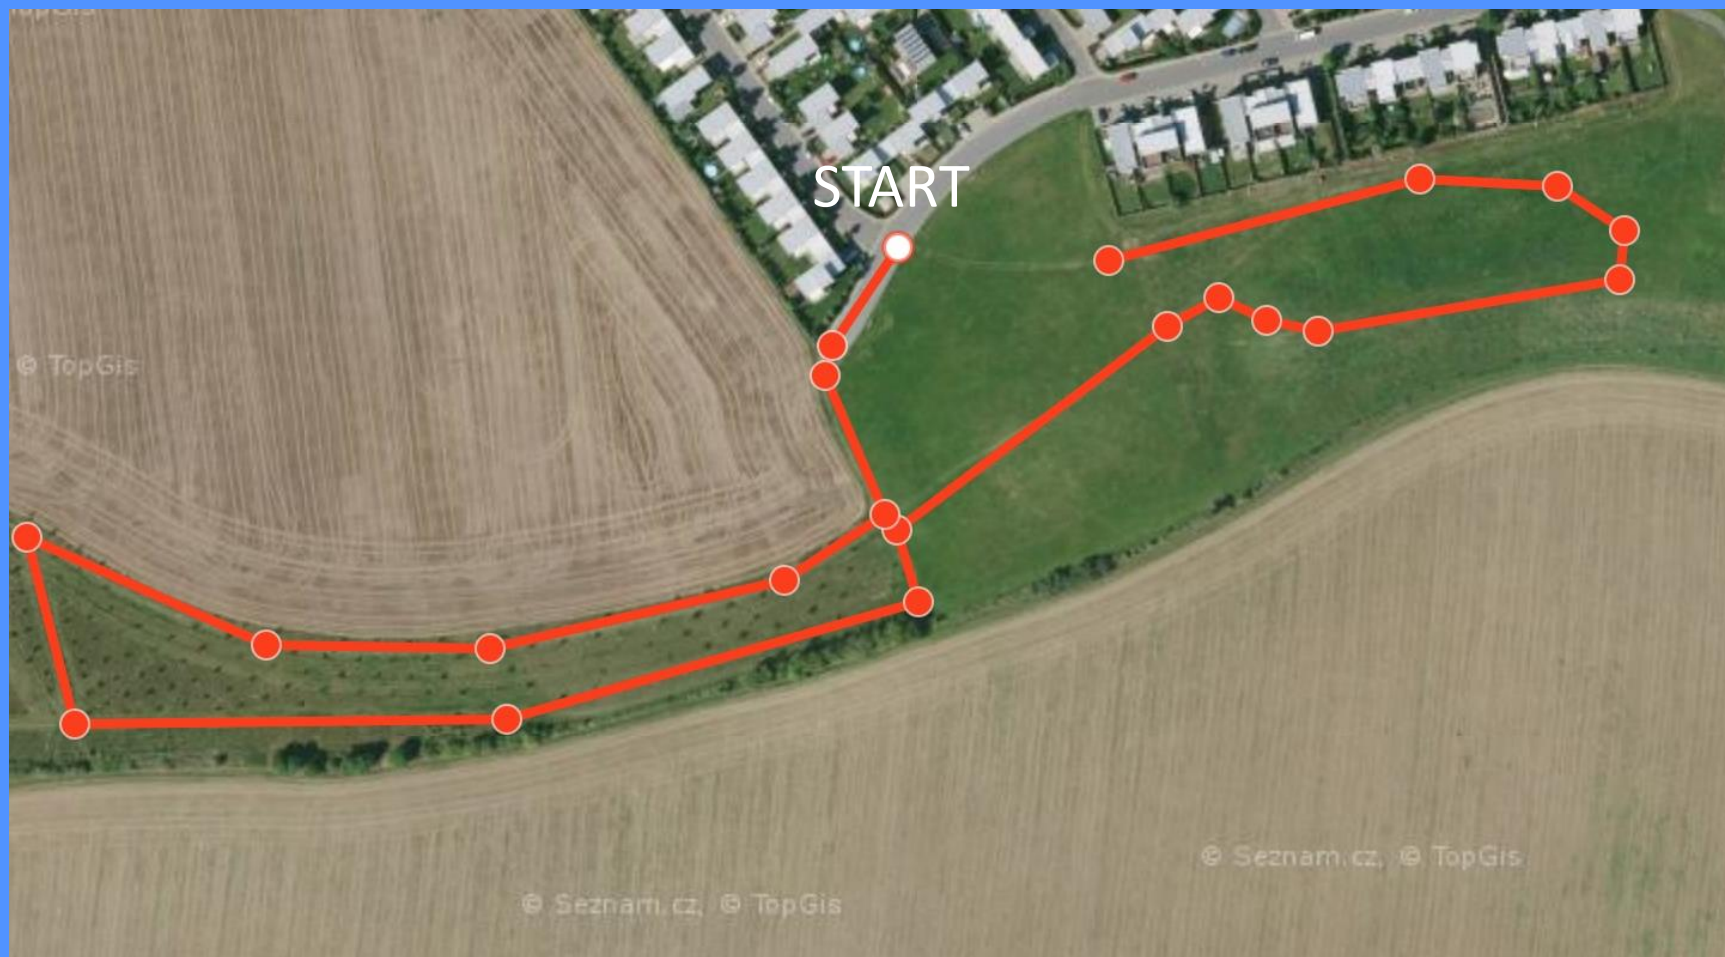

MTB Zeleneč

10.10.2021

Plánky tratí pro jednotlivé kategorie

2017 a mladší – odrážedla; Bílá trať 100m

2017 a mladší – kola; Bílá trať 150m

2015/2016 – Žlutá trať 700m

2013/2014 – Zelená trať 900m

2011/2012 – Modrá trať 1200m

2009/2010 – Červená trať 1250m

2007/2008

2006 a starší; JUNIORKY a JUNIOŘI
ŽENY – Černá trať 1900m

MUŽI – 2x Černá trať, 4000m

KATEGORIE – POŘADÍ STARTU	TRAŤ
Předškolačky 2015/2016	Žlutá – 700
Předškoláci 2015/2016	Žlutá – 700m
Nejmenší školačky 2013/2014	Zelená – 900m (kolo bez valu)
Nejmenší školáci 2013/2014	Zelená – 900m (kolo bez valu)
Větší školačky 2011/2012	Modrá – 1200m (kolo s valem)
Větší školáci 2011/2012	Modrá – 1200m (kolo s valem)
Mladší žačky 2009/2010	Červená – 1250m (kolo s valem + smyčka)
Mladší žáci 2009/2010	Červená – 1250m (kolo s valem + smyčka)
Starší žačky 2007/2008	Černá – 1900m (velké kolo s valem + smyčka)
Starší žáci 2007/2008	Černá – 1900m (velké kolo s valem + smyčka)
Juniorky 2006 a starší	Černá – 1900m (velké kolo s valem + smyčka)
Junioři 2006 a starší	Černá – 1900m (velké kolo s valem + smyčka)
Nejmenší odrážedla 2017 a mladší	Bílá - asfalt
Nejmenší kola 2017 a mladší	Bílá - terén
ŽENY (nad 18let)	Černá – 1900m (velké kolo s valem + smyčka)
MUŽI (nad 18let)	Černá – 4000m (2x velké kolo s valem + smyčka)