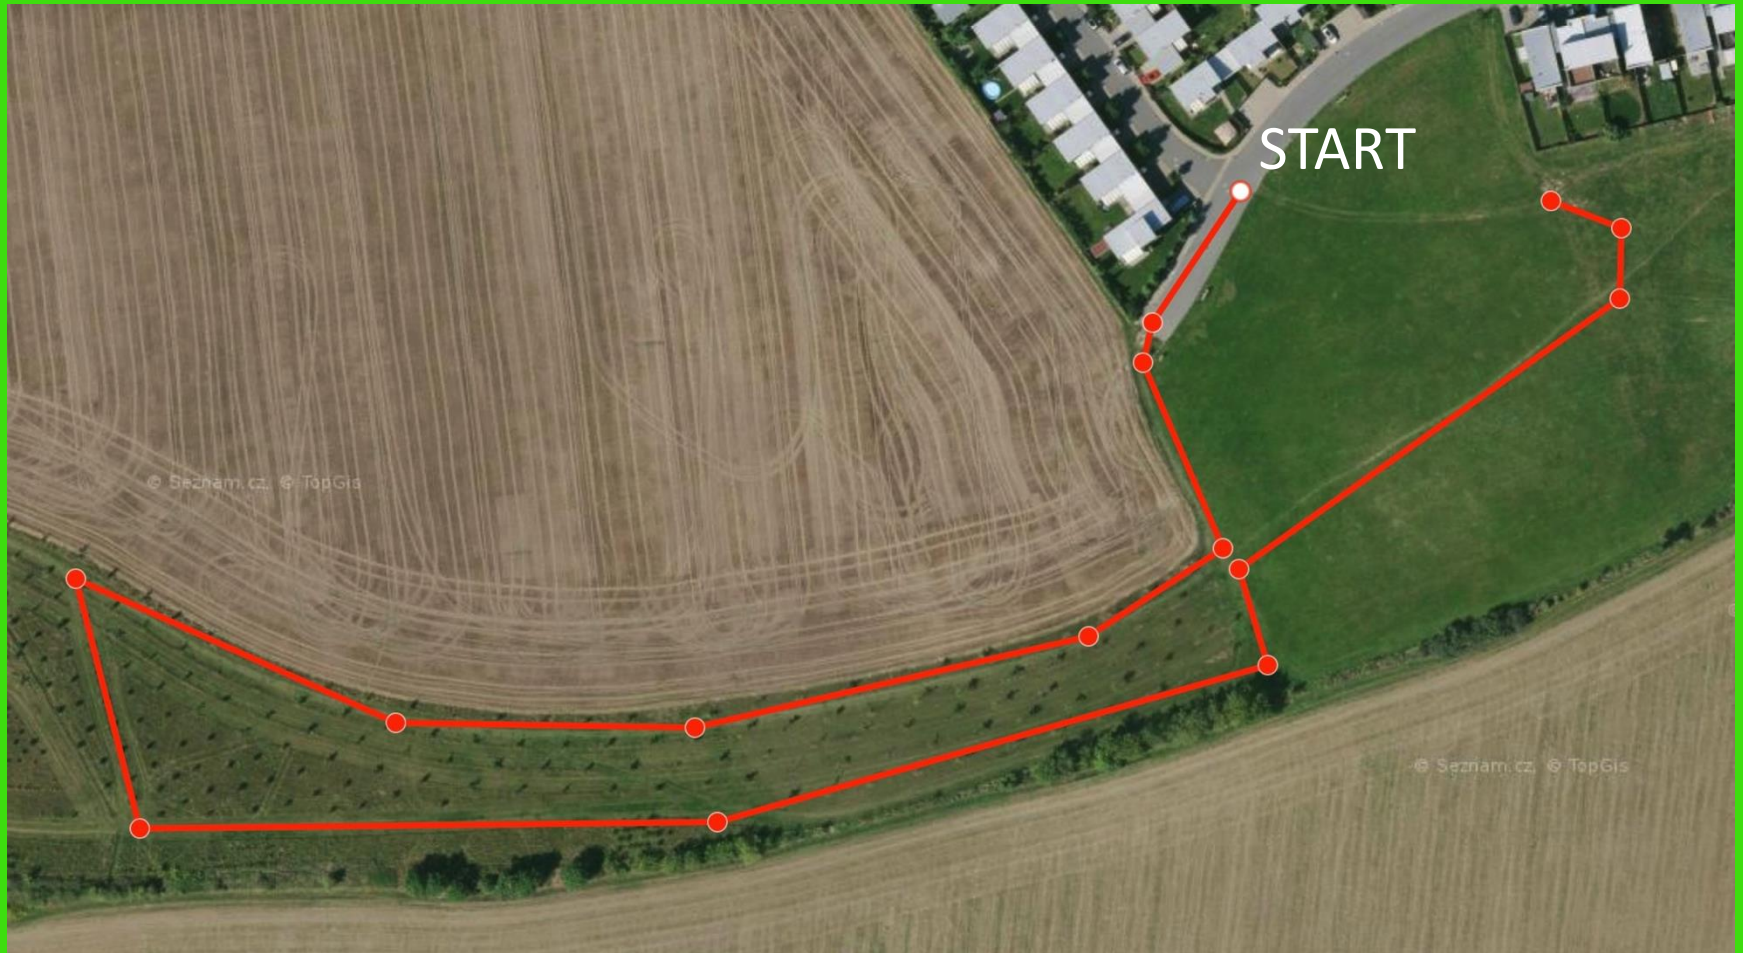

MTB Zeleneč

10.10.2021

Plánky tratí pro jednotlivé kategorie

2017 a mladší – odrážedla; Bílá trať 100m

2017 a mladší – kola; Bílá trať 150m

2015/2016 – Žlutá trať 700m

2013/2014 – Zelená trať 900m

2011/2012 – Modrá trať 1200m

2009/2010 – Červená trať 1250m

2007/2008

2006 a starší; JUNIORKY a JUNIOŘI
ŽENY – Černá trať 1900m

MUŽI – 2x Černá trať, 4000m

KATEGORIE – POŘADÍ STARTU	TRAŤ
Předškolačky 2015/2016	Žlutá – 700
Předškoláci 2015/2016	Žlutá – 700m
Nejmenší školačky 2013/2014	Zelená – 900m (kolo bez valu)
Nejmenší školáci 2013/2014	Zelená – 900m (kolo bez valu)
Větší školačky 2011/2012	Modrá – 1200m (kolo s valem)
Větší školáci 2011/2012	Modrá – 1200m (kolo s valem)
Mladší žačky 2009/2010	Červená – 1250m (kolo s valem + smyčka)
Mladší žáci 2009/2010	Červená – 1250m (kolo s valem + smyčka)
Starší žačky 2007/2008	Černá – 1900m (velké kolo s valem + smyčka)
Starší žáci 2007/2008	Černá – 1900m (velké kolo s valem + smyčka)
Juniorky 2006 a starší	Černá – 1900m (velké kolo s valem + smyčka)
Junioři 2006 a starší	Černá – 1900m (velké kolo s valem + smyčka)
Nejmenší odrážedla 2017 a mladší	Bílá - asfalt
Nejmenší kola 2017 a mladší	Bílá - terén
ŽENY (nad 18let)	Černá – 1900m (velké kolo s valem + smyčka)
MUŽI (nad 18let)	Černá – 4000m (2x velké kolo s valem + smyčka)