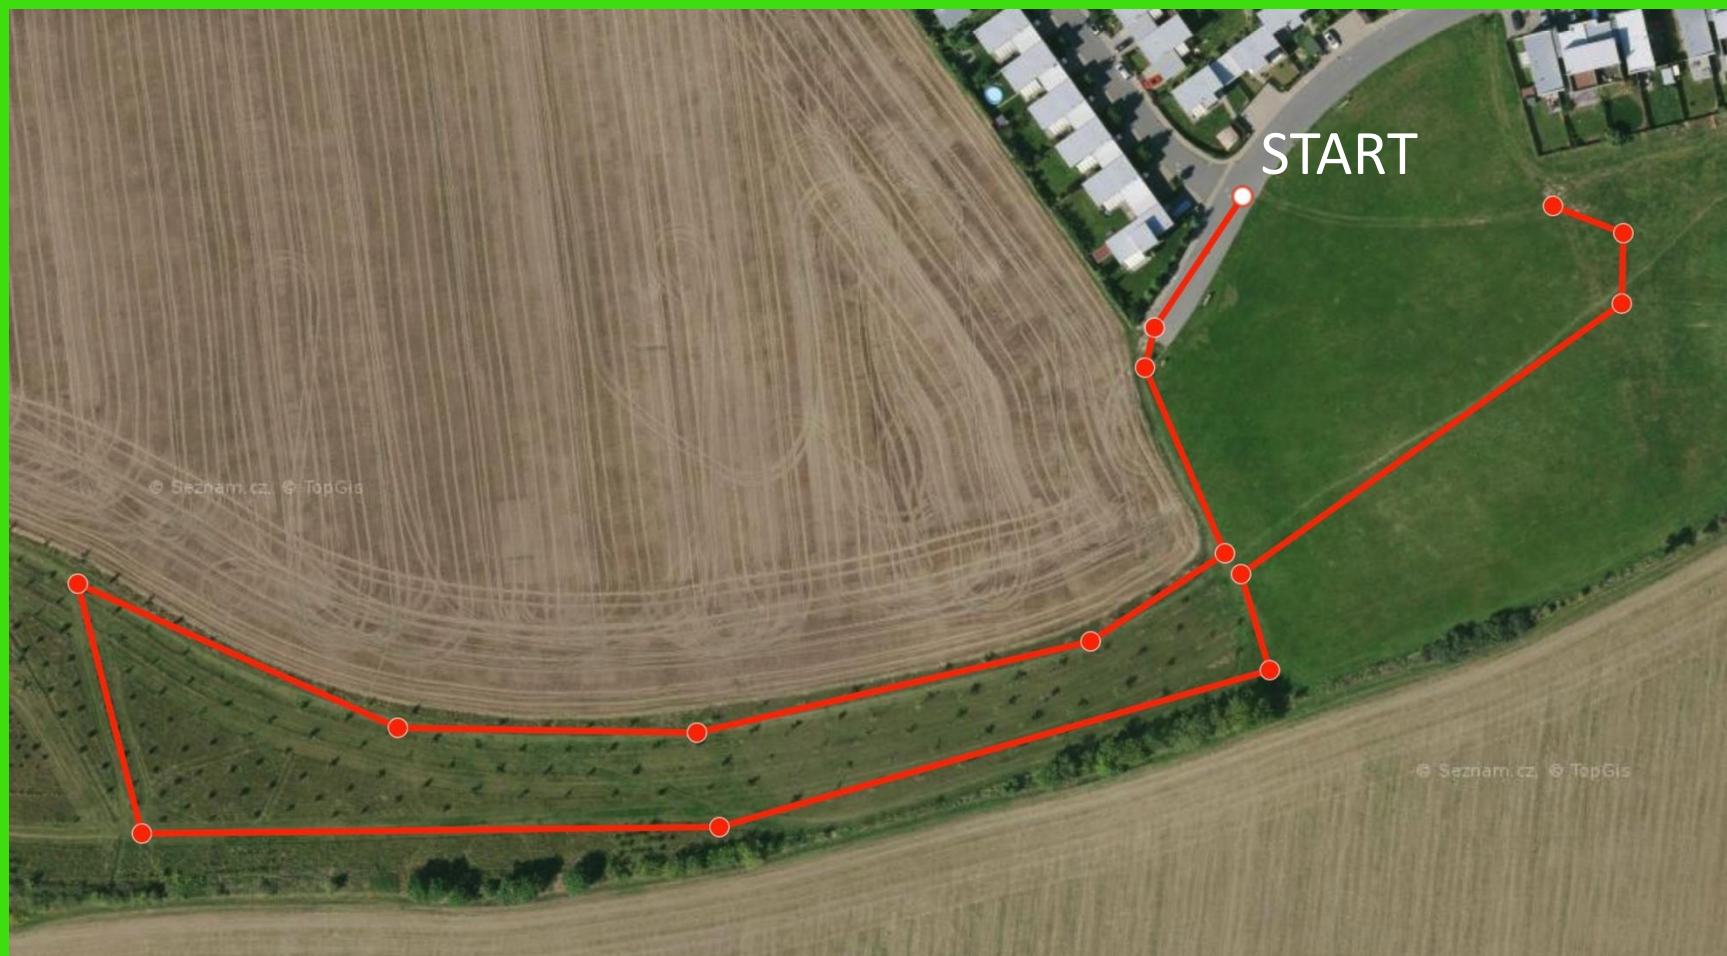

MTB Zeleneč

17.9.2023

Plánky tratí pro jednotlivé kategorie

2019 a mladší – odrážedla; Bílá trať 100m

2019 a mladší – kola; Bílá trať 150m

2017/2018 – Žlutá trať 500m

2015/2016 – Zelená trať 900m

2013/2014 – Modrá trať 1200m

2011/2012 – Červená trať 1250m

2009/2010

2008 a starší; JUNIORKY a JUNIOŘI
ŽENY – Černá trať 1900m

MUŽI – 2x Černá trať, 4000m

KATEGORIE – POŘADÍ STARTU	TRAŤ
Předškolačky 2017/2018	Žlutá – 500m
Předškoláci 2017/2018	Žlutá – 500m
Nejmenší školačky 2015/2016	Zelená – 900m (kolo bez valu)
Nejmenší školáci 2015/2016	Zelená – 900m (kolo bez valu)
Větší školačky 2013/2014	Modrá – 1200m (kolo s valem)
Větší školáci 2013/2014	Modrá – 1200m (kolo s valem)
Mladší žačky 2011/2012	Červená – 1250m (kolo s valem + smyčka)
Mladší žáci 2011/2012	Červená – 1250m (kolo s valem + smyčka)
Starší žačky 2009/2010	Černá – 1900m (velké kolo s valem + smyčka)
Starší žáci 2009/2010	Černá – 1900m (velké kolo s valem + smyčka)
Juniorky 2008 a starší	Černá – 1900m (velké kolo s valem + smyčka)
Junioři 2008 a starší	Černá – 1900m (velké kolo s valem + smyčka)
Nejmenší odrážedla 2019 a mladší	Bílá – 100m asfalt
Nejmenší kola 2019 a mladší	Bílá – 150m terén
ŽENY (nad 19 let)	Černá – 1900m (velké kolo s valem + smyčka)
MUŽI (nad 19 let)	Černá – 4000m (2x velké kolo s valem + smyčka)