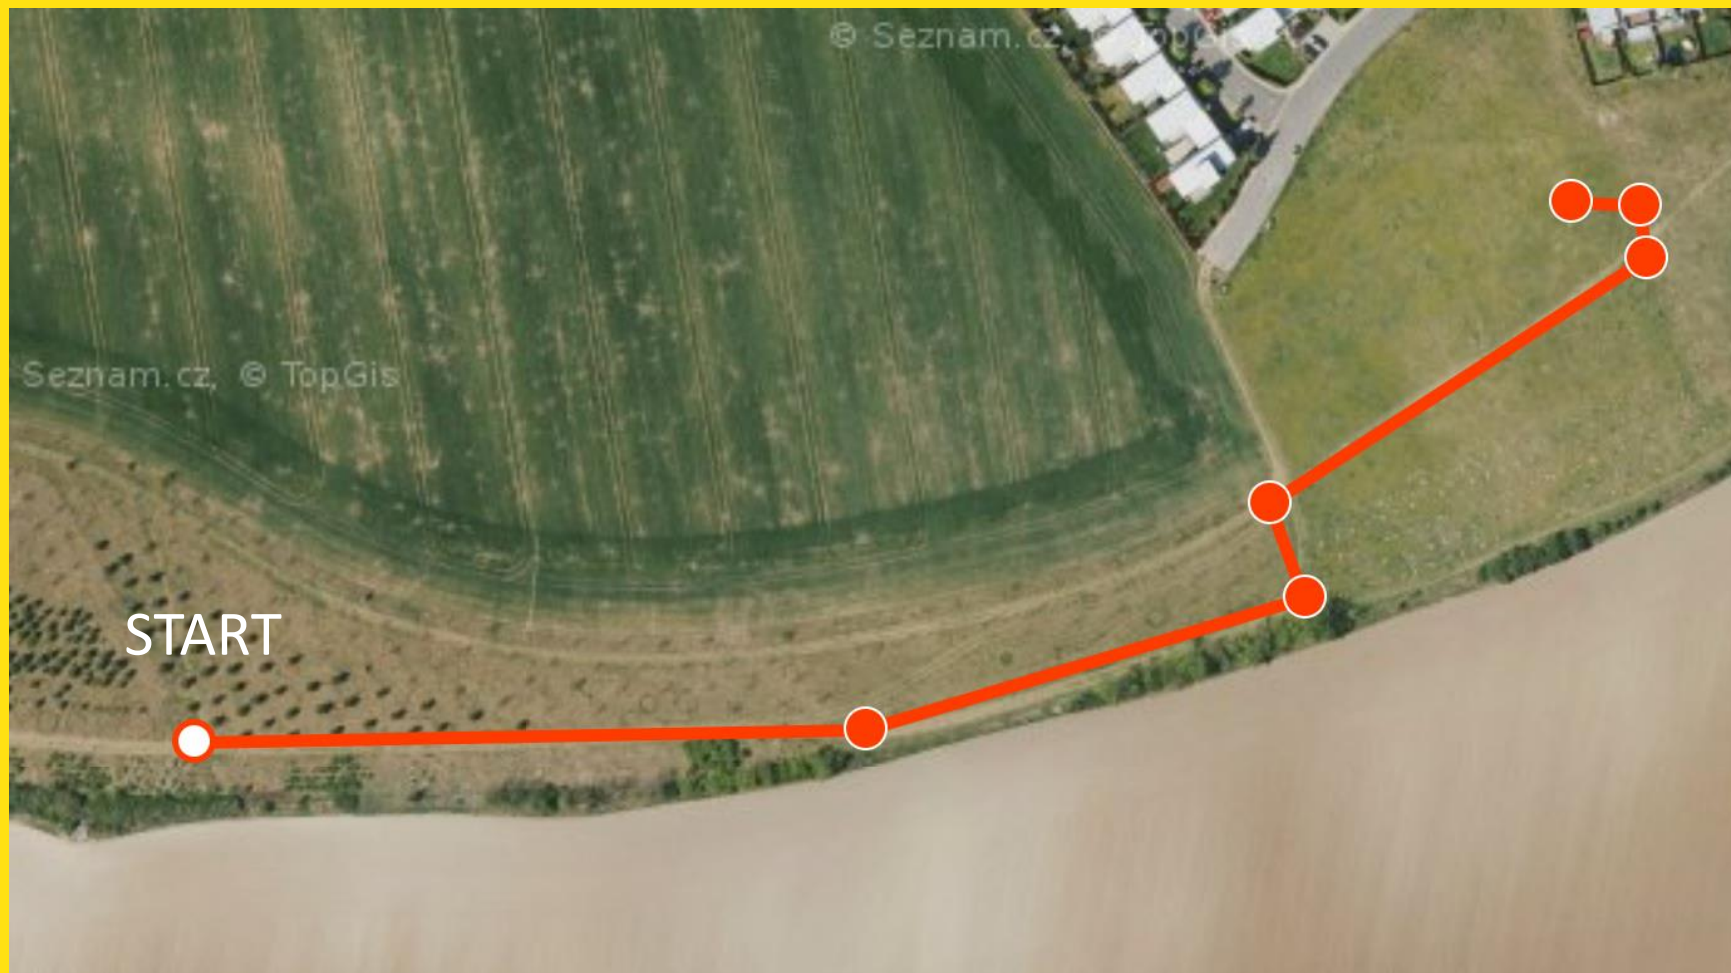

MTB Zeleneč

17.9.2023

Plánky tratí pro jednotlivé kategorie

2019 a mladší – odrážedla; Bílá trať 100m

2019 a mladší – kola; Bílá trať 150m

2017/2018 – Žlutá trať 500m

2015/2016 – Zelená trať 900m

2013/2014 – Modrá trať 1200m

2011/2012 – Červená trať 1250m

2009/2010

2008 a starší; JUNIORKY a JUNIOŘI
ŽENY – Černá trať 1900m

MUŽI – 2x Černá trať, 4000m

KATEGORIE – POŘADÍ STARTU	TRAŤ
Předškolačky 2017/2018	Žlutá – 500m
Předškoláci 2017/2018	Žlutá – 500m
Nejmenší školačky 2015/2016	Zelená – 900m (kolo bez valu)
Nejmenší školáci 2015/2016	Zelená – 900m (kolo bez valu)
Větší školačky 2013/2014	Modrá – 1200m (kolo s valem)
Větší školáci 2013/2014	Modrá – 1200m (kolo s valem)
Mladší žačky 2011/2012	Červená – 1250m (kolo s valem + smyčka)
Mladší žáci 2011/2012	Červená – 1250m (kolo s valem + smyčka)
Starší žačky 2009/2010	Černá – 1900m (velké kolo s valem + smyčka)
Starší žáci 2009/2010	Černá – 1900m (velké kolo s valem + smyčka)
Juniorky 2008 a starší	Černá – 1900m (velké kolo s valem + smyčka)
Junioři 2008 a starší	Černá – 1900m (velké kolo s valem + smyčka)
Nejmenší odrážedla 2019 a mladší	Bílá – 100m asfalt
Nejmenší kola 2019 a mladší	Bílá – 150m terén
ŽENY (nad 19 let)	Černá – 1900m (velké kolo s valem + smyčka)
MUŽI (nad 19 let)	Černá – 4000m (2x velké kolo s valem + smyčka)