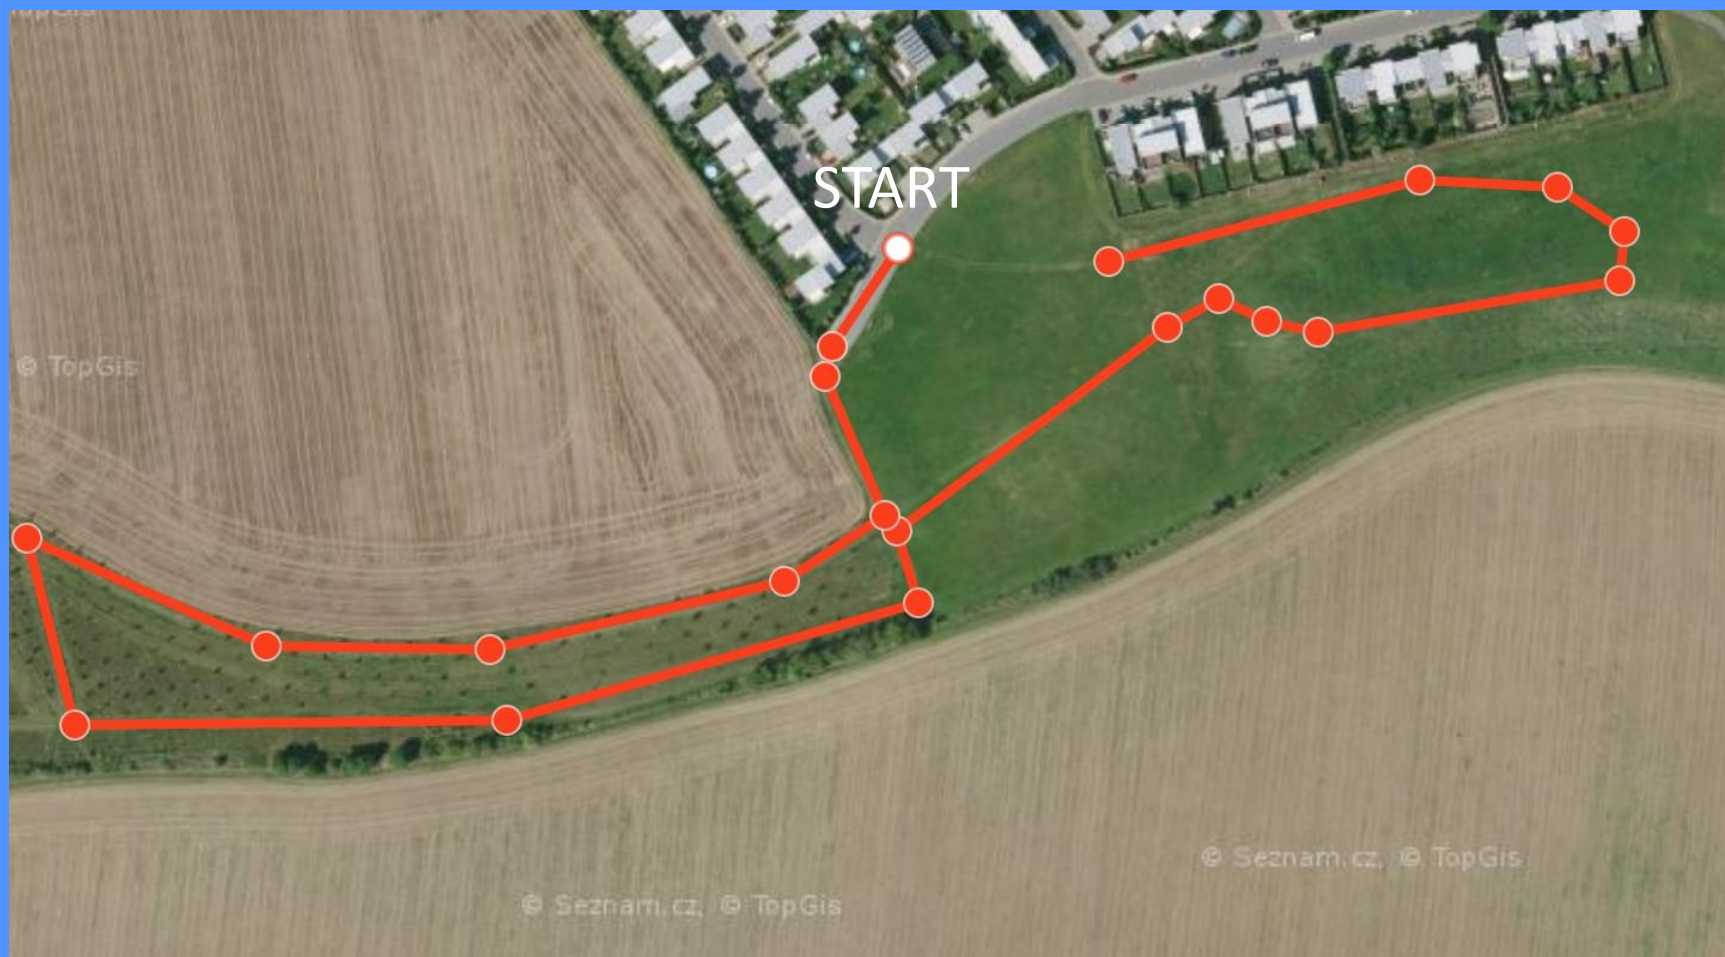

MTB Zeleneč

17.9.2023

Plánky tratí pro jednotlivé kategorie

2019 a mladší – odrážedla; Bílá trať 100m

2019 a mladší – kola; Bílá trať 150m

2017/2018 – Žlutá trať 500m

2015/2016 – Zelená trať 900m

2013/2014 – Modrá trať 1200m

2011/2012 – Červená trať 1250m

2009/2010

2008 a starší; JUNIORKY a JUNIOŘI
ŽENY – Černá trať 1900m

MUŽI – 2x Černá trať, 4000m

KATEGORIE – POŘADÍ STARTU	TRAŤ
Předškolačky 2017/2018	Žlutá – 500m
Předškoláci 2017/2018	Žlutá – 500m
Nejmenší školačky 2015/2016	Zelená – 900m (kolo bez valu)
Nejmenší školáci 2015/2016	Zelená – 900m (kolo bez valu)
Větší školačky 2013/2014	Modrá – 1200m (kolo s valem)
Větší školáci 2013/2014	Modrá – 1200m (kolo s valem)
Mladší žačky 2011/2012	Červená – 1250m (kolo s valem + smyčka)
Mladší žáci 2011/2012	Červená – 1250m (kolo s valem + smyčka)
Starší žačky 2009/2010	Černá – 1900m (velké kolo s valem + smyčka)
Starší žáci 2009/2010	Černá – 1900m (velké kolo s valem + smyčka)
Juniorky 2008 a starší	Černá – 1900m (velké kolo s valem + smyčka)
Junioři 2008 a starší	Černá – 1900m (velké kolo s valem + smyčka)
Nejmenší odrážedla 2019 a mladší	Bílá – 100m asfalt
Nejmenší kola 2019 a mladší	Bílá – 150m terén
ŽENY (nad 19 let)	Černá – 1900m (velké kolo s valem + smyčka)
MUŽI (nad 19 let)	Černá – 4000m (2x velké kolo s valem + smyčka)